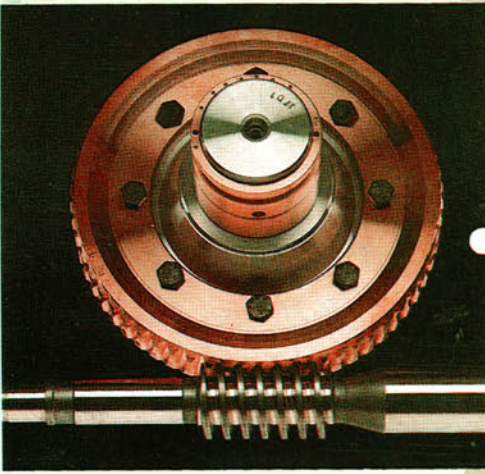

Dublex kademesiz hız ayarlı (Üç adet asansör için) kumanda tabloları.

*Control systems of dublex lift with electronic speed regulation. ( Social Insurance Hospital)*

Yerli makina aksamında kullanılan Avrupa patentli dişli grubu.