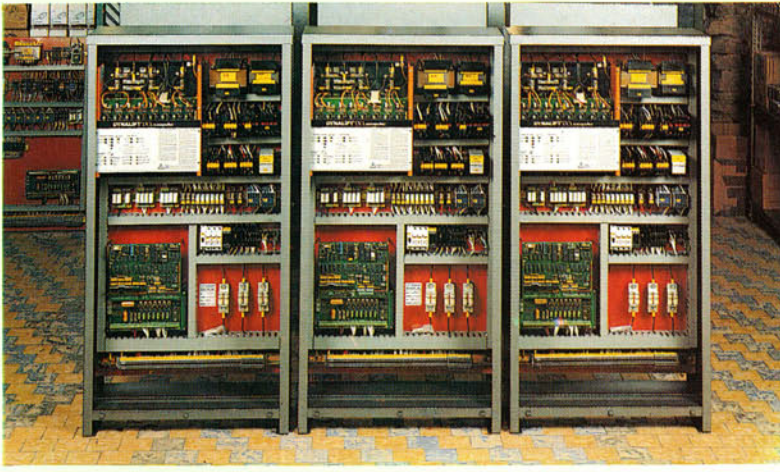

Dublex kademesiz hız ayarlı (Üç adet asansör için) kumanda tabloları.

*Control systems of dublex lift with electronic speed regulation. ( Social Insurance Hospital)*

Yerli makina aksamında kullanılan Avrupa patentli dişli grubu.