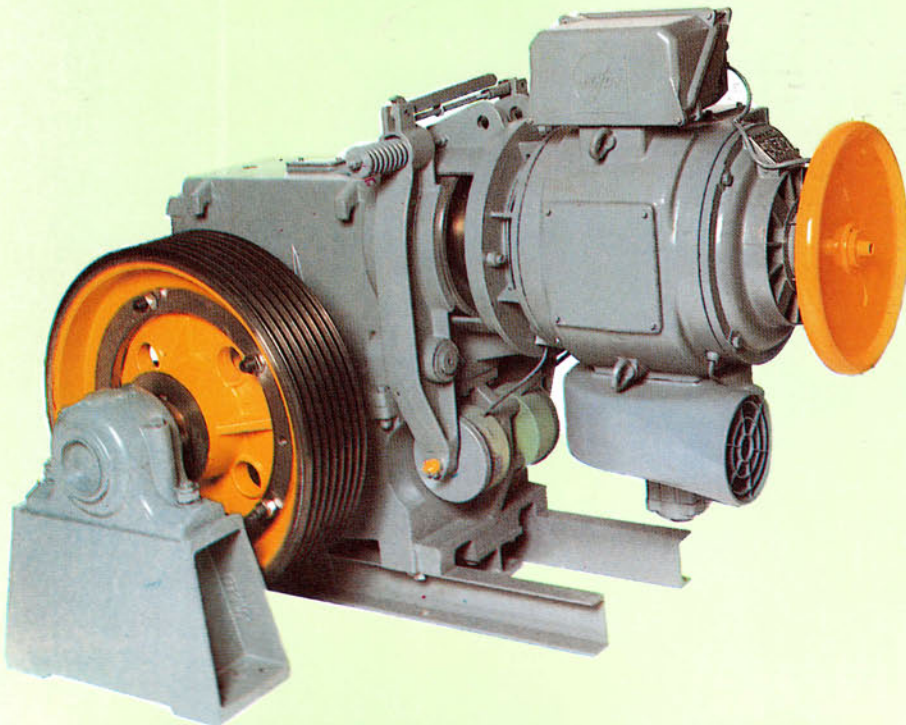

Müşteri isteğine göre kullandığımız Avrupa (Almanya ve İtalyan) Komple makina motor akşamı. (Zonguldak ili SSK Hastanesi)

Imported machines and motors which are optional. (Social Insurance Hospital), Zonguldak